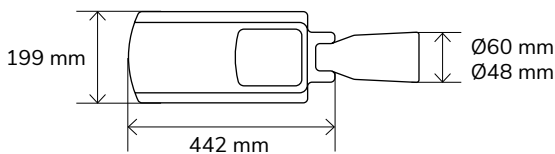

Model	SKU	Power	C.Temp	Lumens	Input
FT-33100	F3333	100W	4.000K	14.000	100-240V, 50/60Hz

Fotometría | Photometry | Fotometria

TYPE II

Ángulo apertura  
Beam angle  
Ângulo de abertura