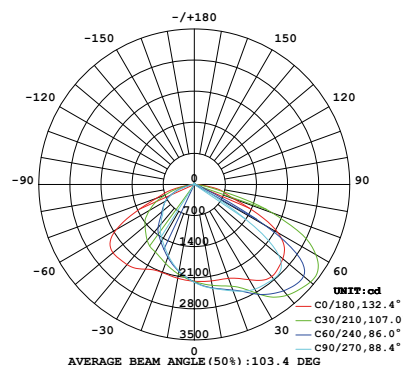

Model	SKU	Power	C.Temp	Lumens	Input
FT-33100	F3333	100W	4.000K	14.000	100-240V, 50/60Hz

Fotometría | Photometry | Fotometria

TYPE II

Ángulo apertura  
Beam angle  
Ângulo de abertura