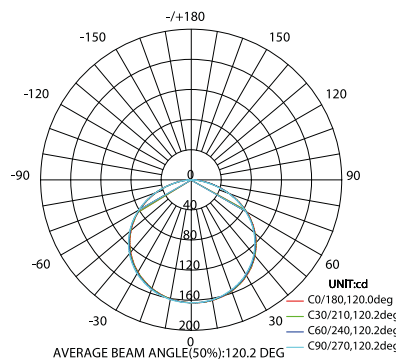

2
YEAR
WARRANTY

CRI
>80

120°

A+
LABEL

90LM/W

IP20

10 mts

Model	SKU	mm	Power	C.Temp	Input	Led Quantity
FT-2820	F2821	10.000x8	12W/m	3.000K	DC24V	60 LED/m
	F2822			4.500K		
	F2823			6.000K		

Cantidad de led
Quantidade de led

Fotometría | Photometry | Fotometria

120°

Ángulo apertura
Beam angle
Ângulo de abertura