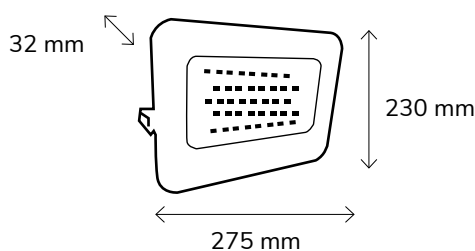

A+
LABEL

PF
>0,9

10 PCS

SMD

Dimensiones | Dimensions | Dimensões

0,98 kg

Model	SKU	Power	C.Temp	Lumens	Input	€*
FT-21050	F2107	50W	3.000K	5.000	180-265V, 50Hz	24,50 €
	F2108		4.500K			

*Ecorae incluida | included | incluída
* IVA no incluido | VAT not included | IVA não incluído